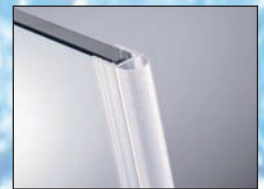

Pflegeleichte Dichtprofile

Glas

Verwendet wird ausschließlich Einscheiben-Sicherheits-Glas (ESG) nach EN 14428, planes Glas in 8 mm und gebogenes Glas in 6 mm Stärke. Optional sind die Gläser mit einer wasserabstoßenden Glasbeschichtung erhältlich.

Dichtprofile

Alle Dichtprofile sind so dezent gehalten, dass sie die luftige Optik der Duschtrennung nicht beeinträchtigen. Sie lassen sich zum Reinigen leicht abziehen und wieder aufstecken.